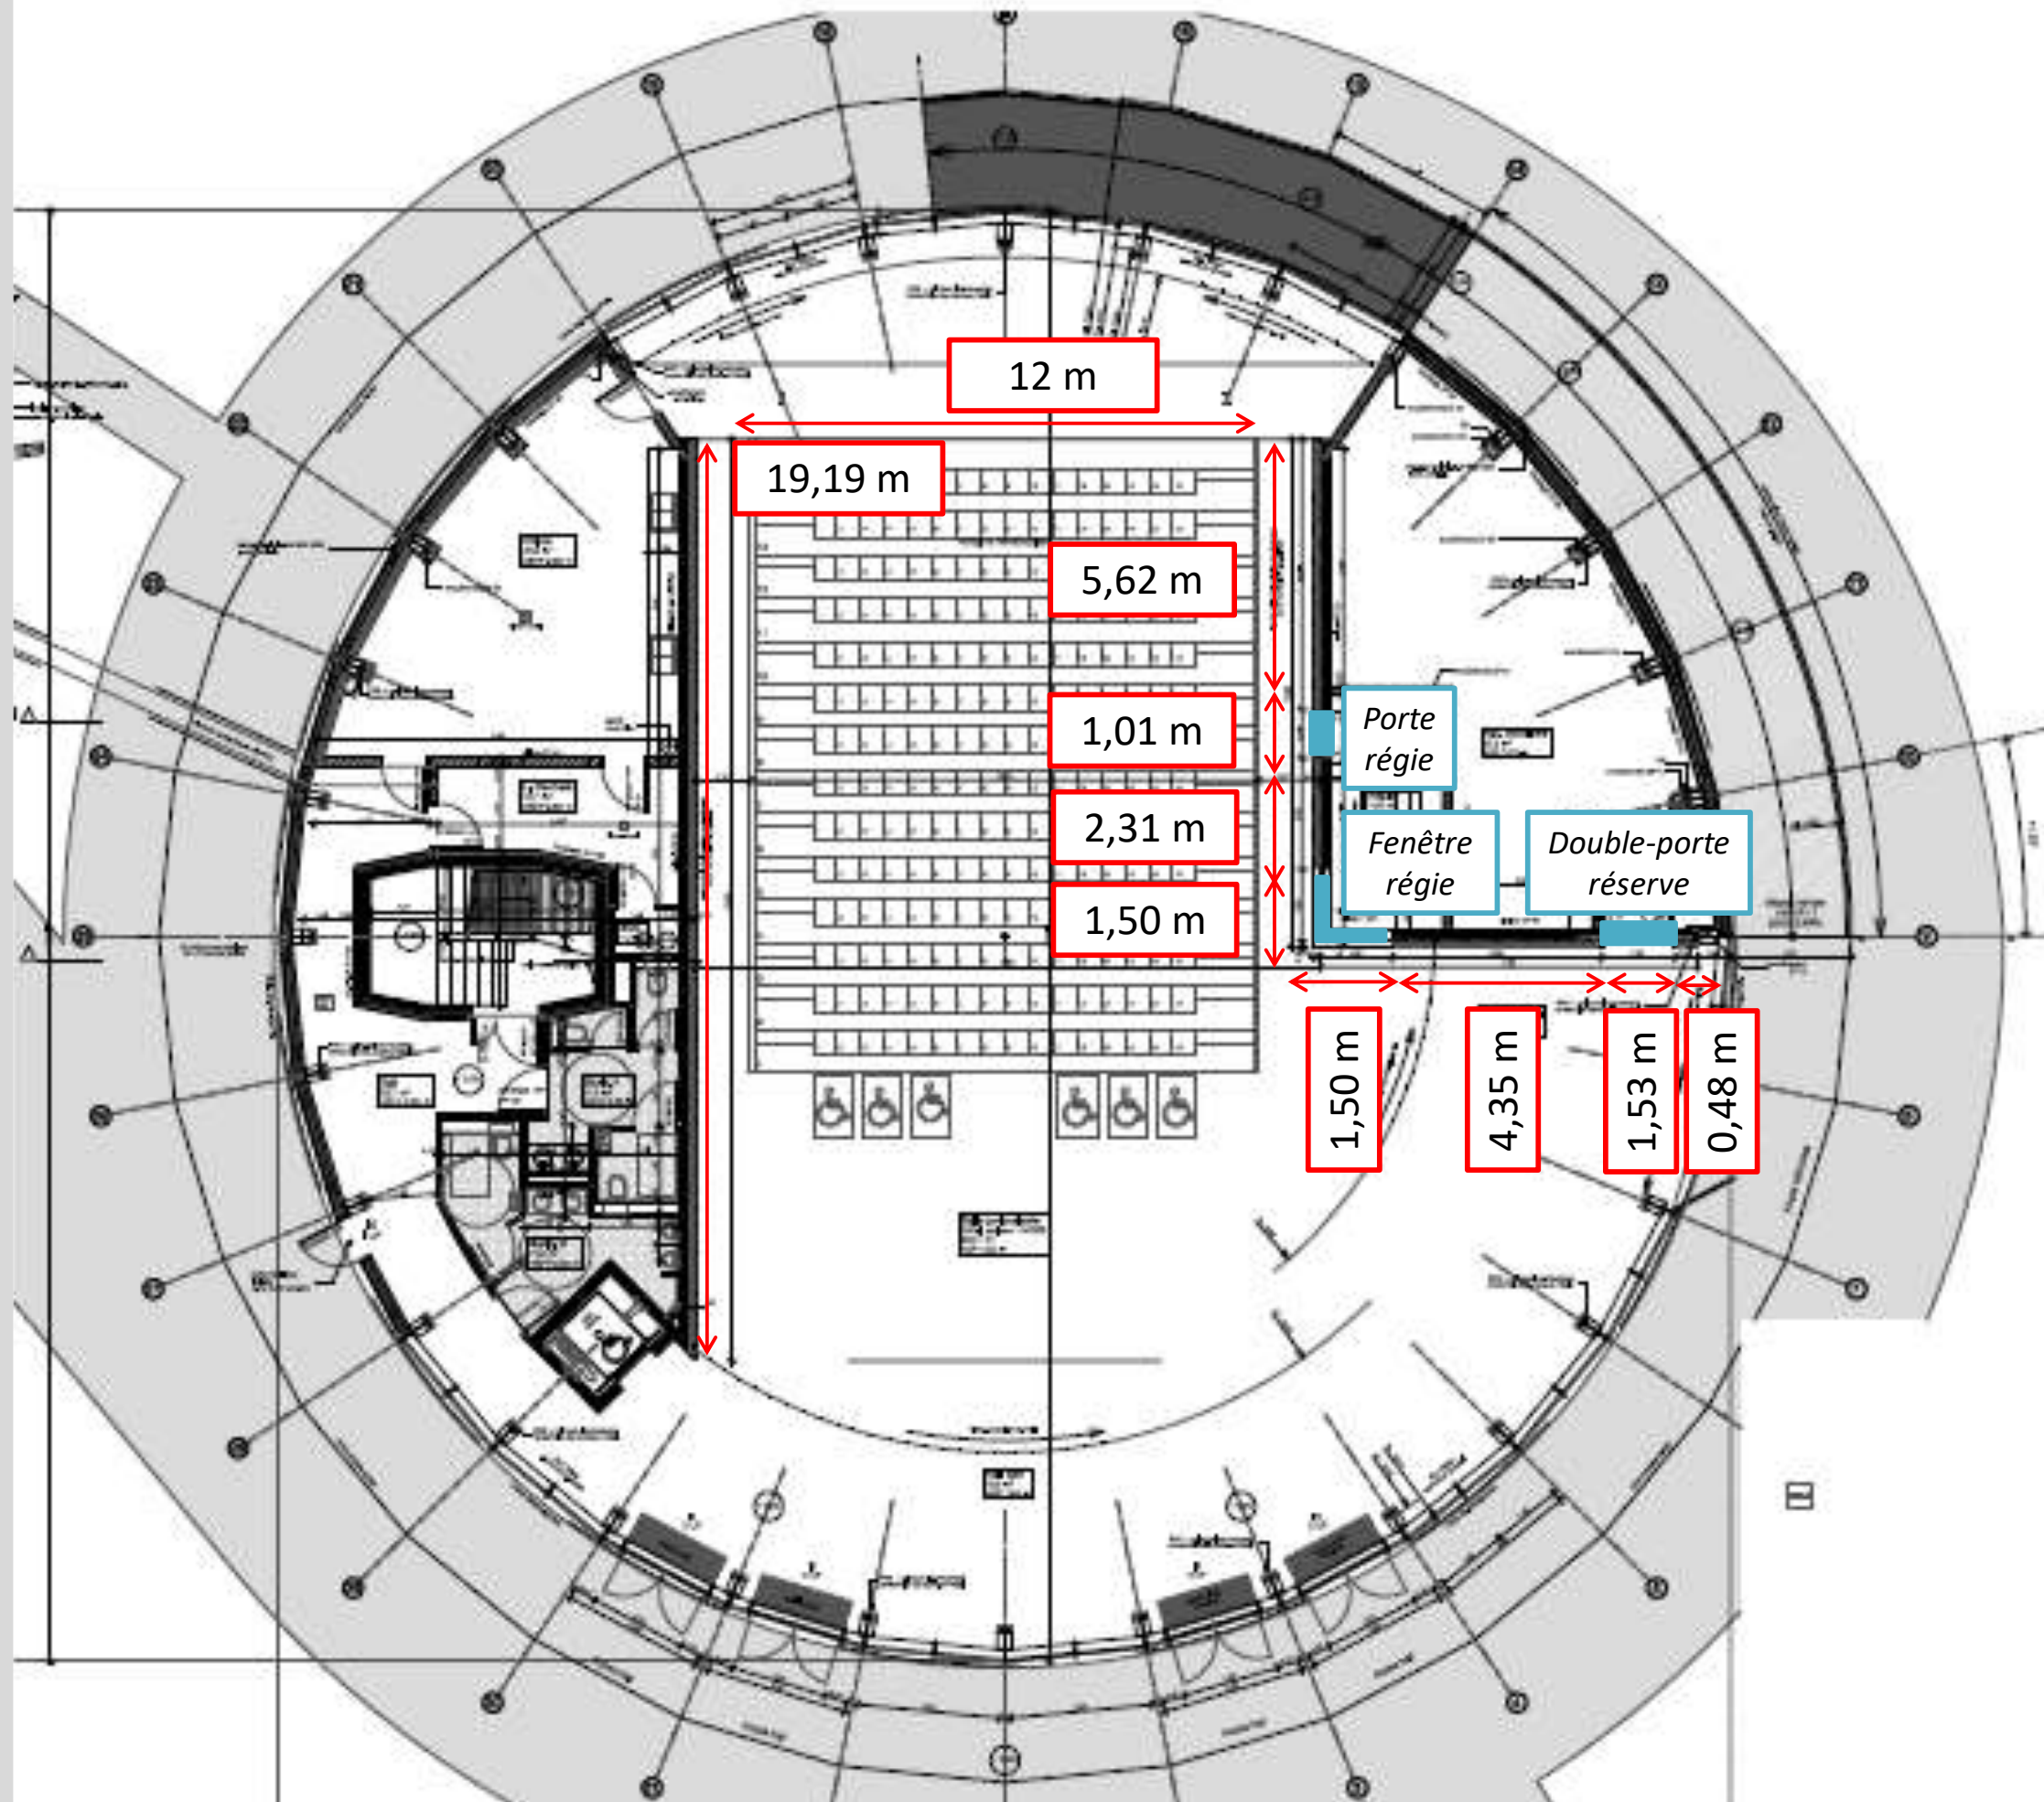

# LARGEURS

Informations complémentaires :  
- Largeur fenêtre régie : 1,63 m x 2 (comprenant le contour bois de la fenêtre)

# HAUTEURS

Informations complémentaires :

- Hauteur porte régie : 2,09 m
- Hauteur fenêtre régie : 1,10 m
- Hauteur porte régie : 2,10 m