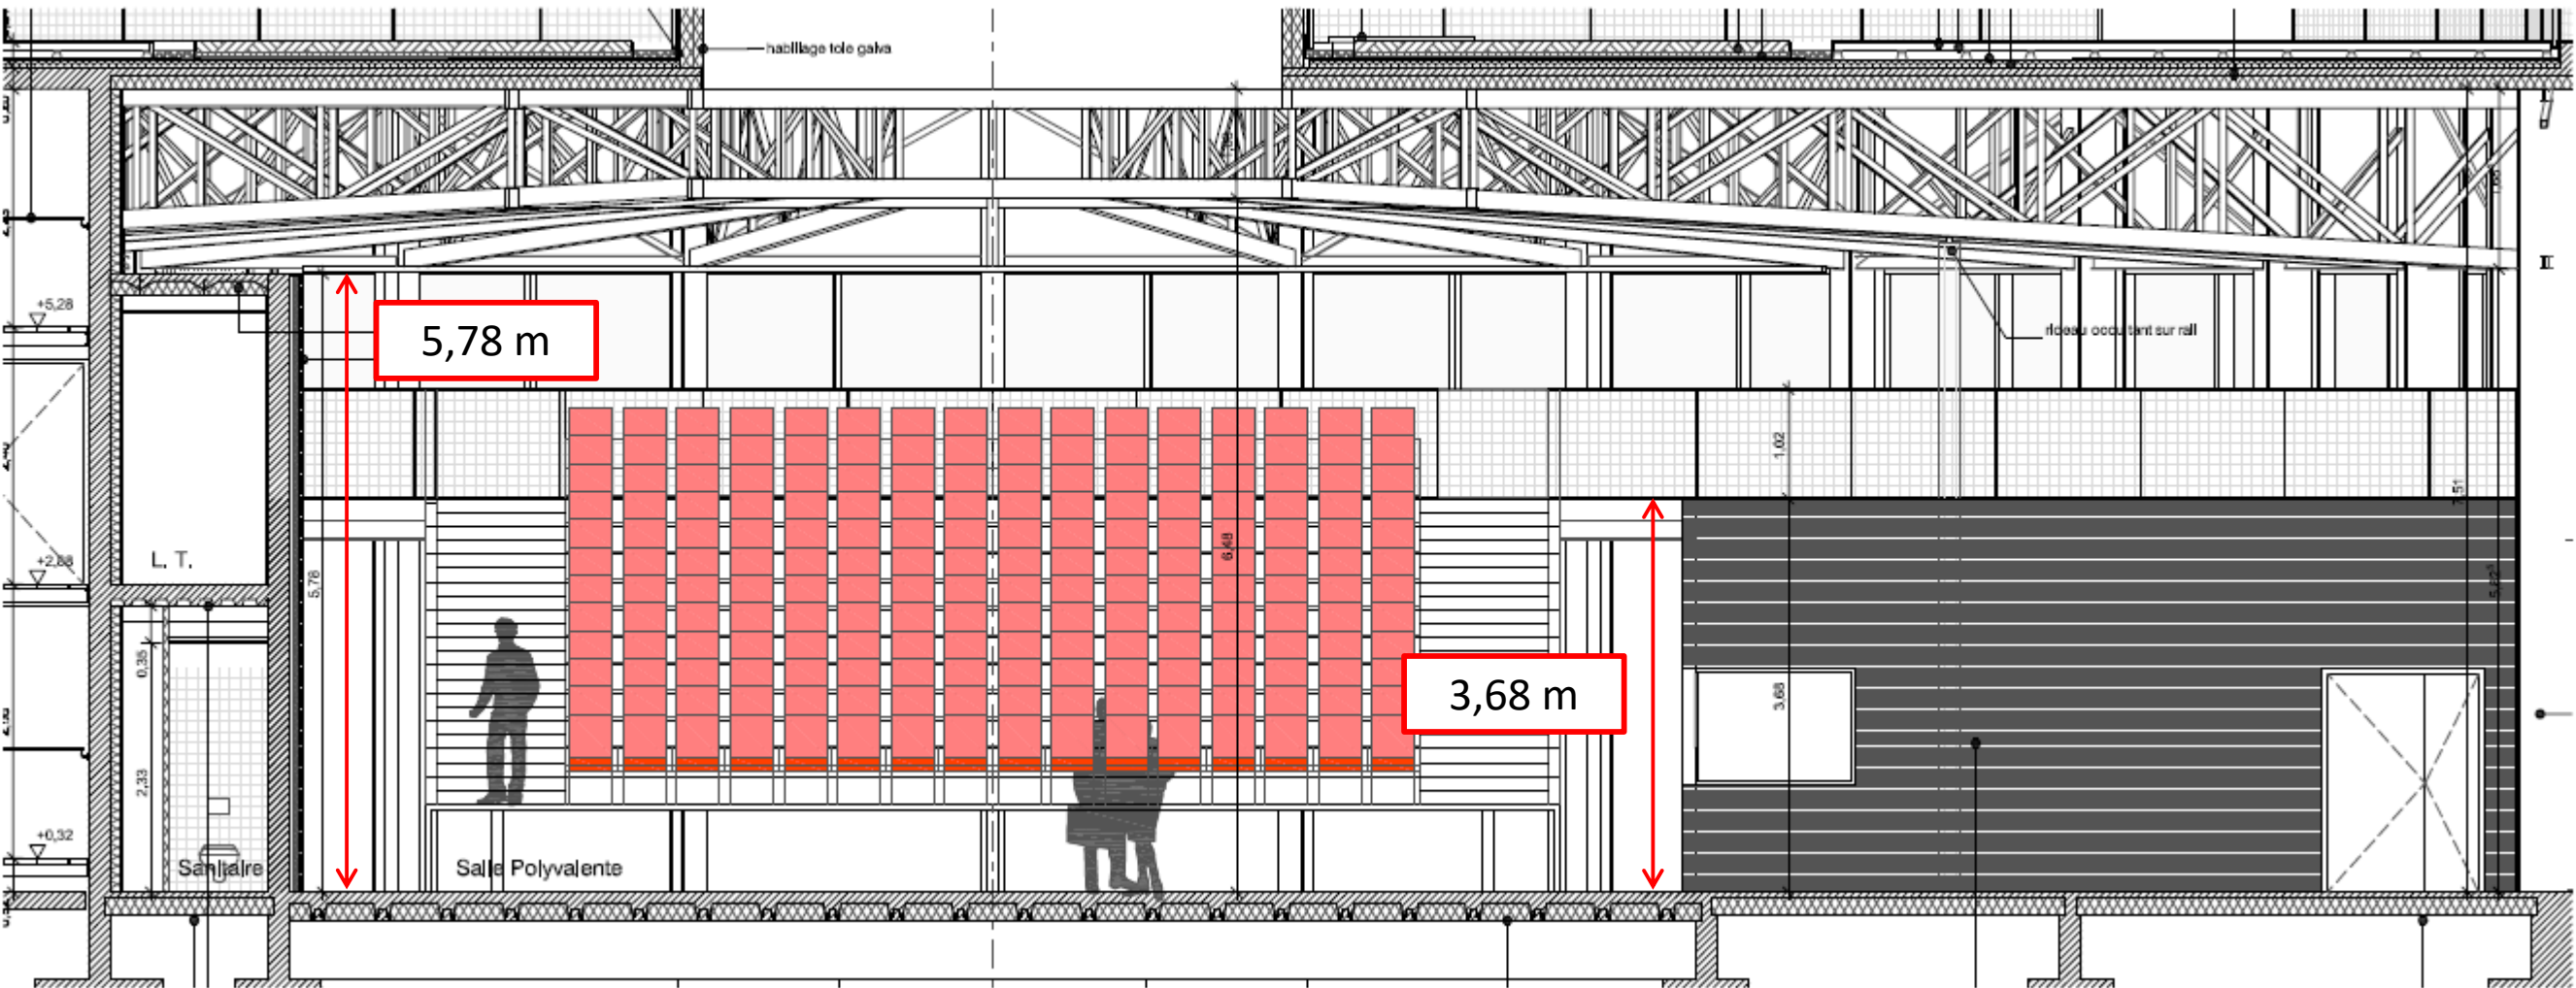

# LARGEURS

Informations complémentaires :  
- Largeur fenêtre régie : 1,63 m x 2 (comprenant le contour bois de la fenêtre)

# HAUTEURS

Informations complémentaires :

- Hauteur porte régie : 2,09 m
- Hauteur fenêtre régie : 1,10 m
- Hauteur porte régie : 2,10 m